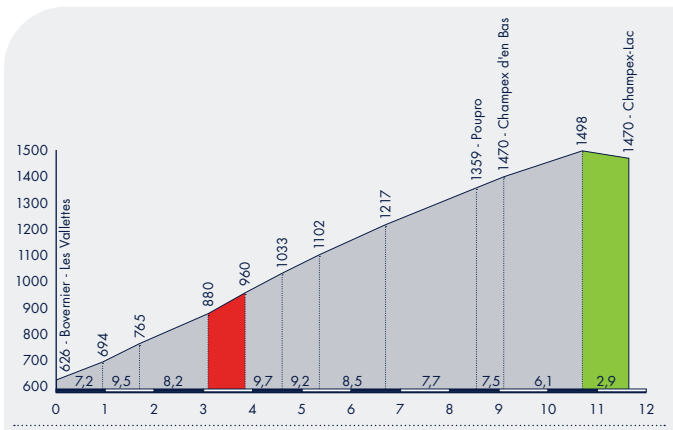

Sponsorisé par

BOUCLE D'ÉCHAUFFEMENT

PROFIL DE COURSE

Distance: **12 km** | Dénivelée: **844 m** | Altitude top: **1470 m**
 Altitude départ: **626 m** | Moyenne: **7,2%**

ADULTES & JUNIORS (H/F)
 Départ: 10h
 Distance: 12 km

ENFANTS & ADULTES SANS CLASSEMENT
 Départ: 10h
 Distance: 3.5 km

- PASTA PARTY**
Gratuite pour tous les participants
- REMISE DES PRIX**
Large planche de prix par catégories
- DOUCHES & VESTIAIRES**
- TENTE UTMB**